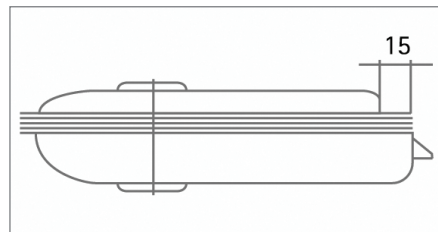

TOPFORM Glstürbeschlag

Modell: KEA
Artikel: Set Glstürbeschlag mit 3-teiligem Band (auch mit 2-teiligem Band und in weiteren Oberflächen lieferbar), Garantie
Oberfläche: Edelstahl Massiv/ Edelstahl Optik oder Aluminium silberfarbig

Ausführung	TOPFORM Artikel-Nr.	Preis Euro	EAN-Nummer
Edelstahl Massiv/ Edelstahl Optik			
Ohne Lochung	048 667	127,45	4 048436 048667
BB	048 544	131,95	4 048436 048544
PZ	048 605	131,95	4 048436 048605
Aluminium silberfarbig			
Ohne Lochung	048 674	108,75	4 048436 048674
BB	048 551	113,45	4 048436 048551
PZ	048 612	113,45	4 048436 048612

TOPFORM Glstürbeschlag

Modell: LEROS
Artikel: Set Glstürbeschlag mit 3-teiligem Band (auch mit 2-teiligem Band und in weiteren Oberflächen lieferbar), Garantie
Oberfläche: Edelstahl Massiv/ Edelstahl Optik oder Aluminium silberfarbig