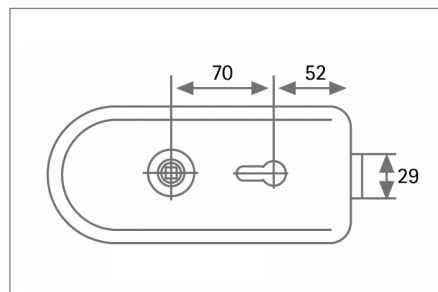

TOPFORM Glstürbeschlag

Modell: KEA
Artikel: Set Glstürbeschlag mit 3-teiligem Band (auch mit 2-teiligem Band und in weiteren Oberflächen lieferbar), Garantie
Oberfläche: Edelstahl Massiv/ Edelstahl Optik oder Aluminium silberfarbig

TOPFORM Glstürbeschlag

Modell: LEROS
Artikel: Set Glstürbeschlag mit 3-teiligem Band (auch mit 2-teiligem Band und in weiteren Oberflächen lieferbar), Garantie
Oberfläche: Edelstahl Massiv/ Edelstahl Optik oder Aluminium silberfarbig