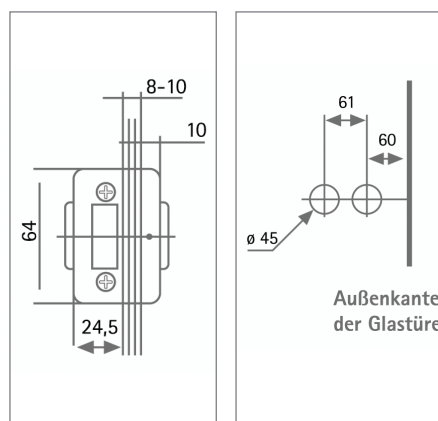

TOPFORM Glstürbeschlag

Modell: KEA
Artikel: Set Glstürbeschlag mit 3-teiligem Band (auch mit 2-teiligem Band und in weiteren Oberflächen lieferbar), Garantie
Oberfläche: Edelstahl Massiv/ Edelstahl Optik oder Aluminium silberfarbig

Ausführung	TOPFORM Artikel-Nr.	Preis Euro	EAN-Nummer
Edelstahl Massiv/ Edelstahl Optik			
Ohne Lochung	048 667	127,45	4 048436 048667
BB	048 544	131,95	4 048436 048544
PZ	048 605	131,95	4 048436 048605
Aluminium silberfarbig			
Ohne Lochung	048 674	108,75	4 048436 048674
BB	048 551	113,45	4 048436 048551
PZ	048 612	113,45	4 048436 048612

TOPFORM Glstürbeschlag

Modell: LEROS
Artikel: Set Glstürbeschlag mit 3-teiligem Band (auch mit 2-teiligem Band und in weiteren Oberflächen lieferbar), Garantie
Oberfläche: Edelstahl Massiv/ Edelstahl Optik oder Aluminium silberfarbig

Ausführung	TOPFORM Artikel-Nr.	Preis Euro	EAN-Nummer
Aluminium silberfarbig			
Ohne Lochung	049 602	108,75	4 048436 049602
BB	049 480	113,45	4 048436 049480
PZ	049 541	113,45	4 048436 049541
Edelstahl Massiv/ Edelstahl Optik			
Ohne Lochung	049 596	127,45	4 048436 049596
BB	049 473	131,95	4 048436 049473
PZ	049 534	131,95	4 048436 049534