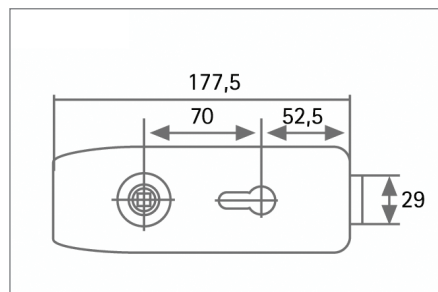

TOPFORM Glstürbeschlag

Modell: KEA
Artikel: Set Glstürbeschlag mit 3-teiligem Band (auch mit 2-teiligem Band und in weiteren Oberflächen lieferbar), Garantie
Oberfläche: Edelstahl Massiv/ Edelstahl Optik oder Aluminium silberfarbig

Ausführung	TOPFORM Artikel-Nr.	Preis Euro	EAN-Nummer
Edelstahl Massiv/ Edelstahl Optik			
Ohne Lochung	048 667	127,45	4 048436 048667
BB	048 544	131,95	4 048436 048544
PZ	048 605	131,95	4 048436 048605
Aluminium silberfarbig			
Ohne Lochung	048 674	108,75	4 048436 048674
BB	048 551	113,45	4 048436 048551
PZ	048 612	113,45	4 048436 048612

TOPFORM Glstürbeschlag

Modell: LEROS
Artikel: Set Glstürbeschlag mit 3-teiligem Band (auch mit 2-teiligem Band und in weiteren Oberflächen lieferbar), Garantie
Oberfläche: Edelstahl Massiv/ Edelstahl Optik oder Aluminium silberfarbig