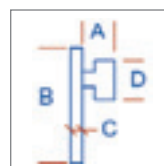

A = 35,0 mm
B = 251,0 mm
C = 7,5 mm
D = 55,0 mm