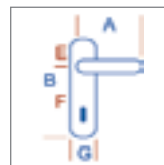

A = 133,0 mm
B = 251,0 mm
E = 85,0 mm
F = 166,0 mm
G = 42,5 mm

C = 7,5 mm
D = 49,0 mm

Ausführung	TOPFORM Artikel-Nr.	Preis Euro	EAN-Nummer
BB	039 511	49,95	 4 048436 039511
PZ	039 528	49,95	 4 048436 039528
BAD	039 535	59,95	 4 048436 039535
PZW rechts	039 542	62,95	 4 048436 039542
PZW links	039 559	62,95	 4 048436 039559