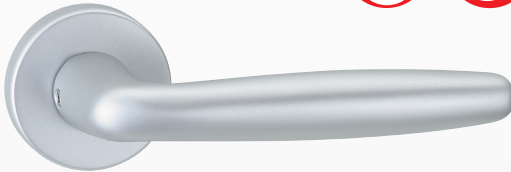

SATURN

16,85

**Rosettengarnitur
Aluminium silberfarbig**
Cliprosette mit Unterkonstruktion aus Kunststoff, mit Rückholfeder und Stütznocken, Garantie

	Best. Nr. 021 011	16,85
	Best. Nr. 021 028	16,85
	Best. Nr. 021 035	23,95

PORTIA

**Rosettengarnitur
Edelstahl matt**
Cliprosette mit Unterkonstruktion aus Kunststoff, mit Rückholfeder und Stütznocken, Garantie

	Best. Nr. 027 518	16,95
	Best. Nr. 027 525	16,95
	Best. Nr. 027 532	24,95