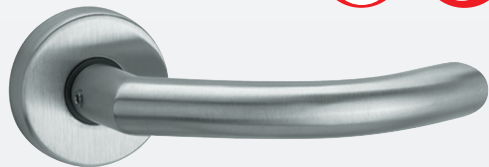

URANUS

28,95

**Rosettengarnitur
Glanzchrom/ Edelstahl matt**
Cliprossette mit Unterkonstruktion aus Kunststoff, mit Rückholfeder und Stütznocken, Garantie

	Best. Nr. 023 015	28,95
	Best. Nr. 023 022	28,95
	Best. Nr. 023 039	34,95

MARS

**Rosettengarnitur
Edelstahl matt**
Cliprossette mit Unterkonstruktion aus Kunststoff, mit Rückholfeder und Stütznocken, Garantie

	Best. Nr. 020 014	16,45
	Best. Nr. 020 021	16,45
	Best. Nr. 020 038	24,45